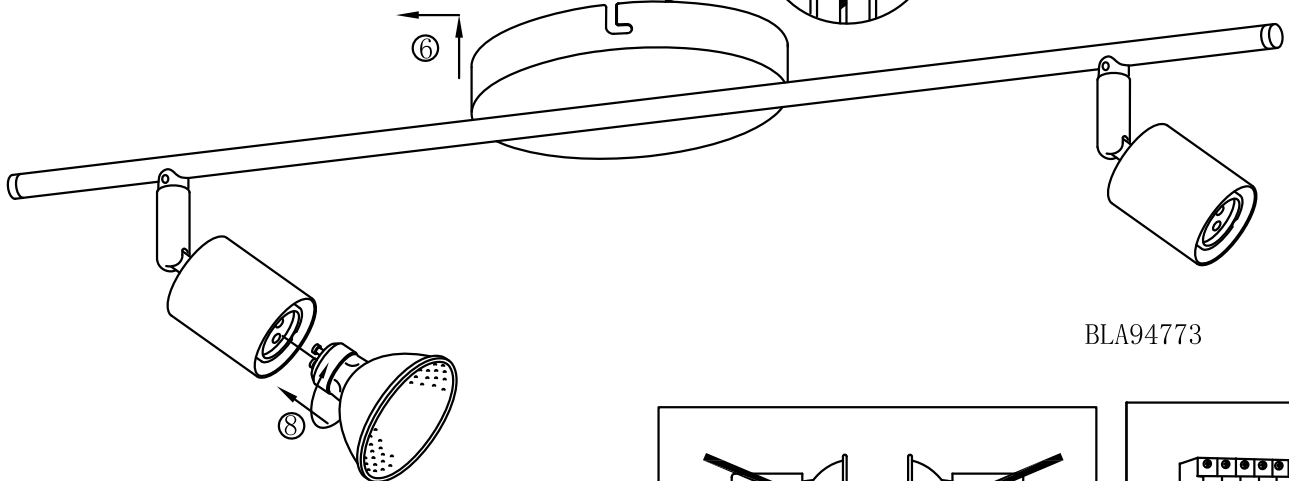

B**A**

OFF

BLA94773

**C**

ON

A5印刷

 东莞东进照明有限公司		名称		布兹-LED两头射灯	
绘图	李国利			货号	94773
校对				通用 货号	
审核		版次	V: 1.0		
批准		日期	20150327		
Approved by Eglo					